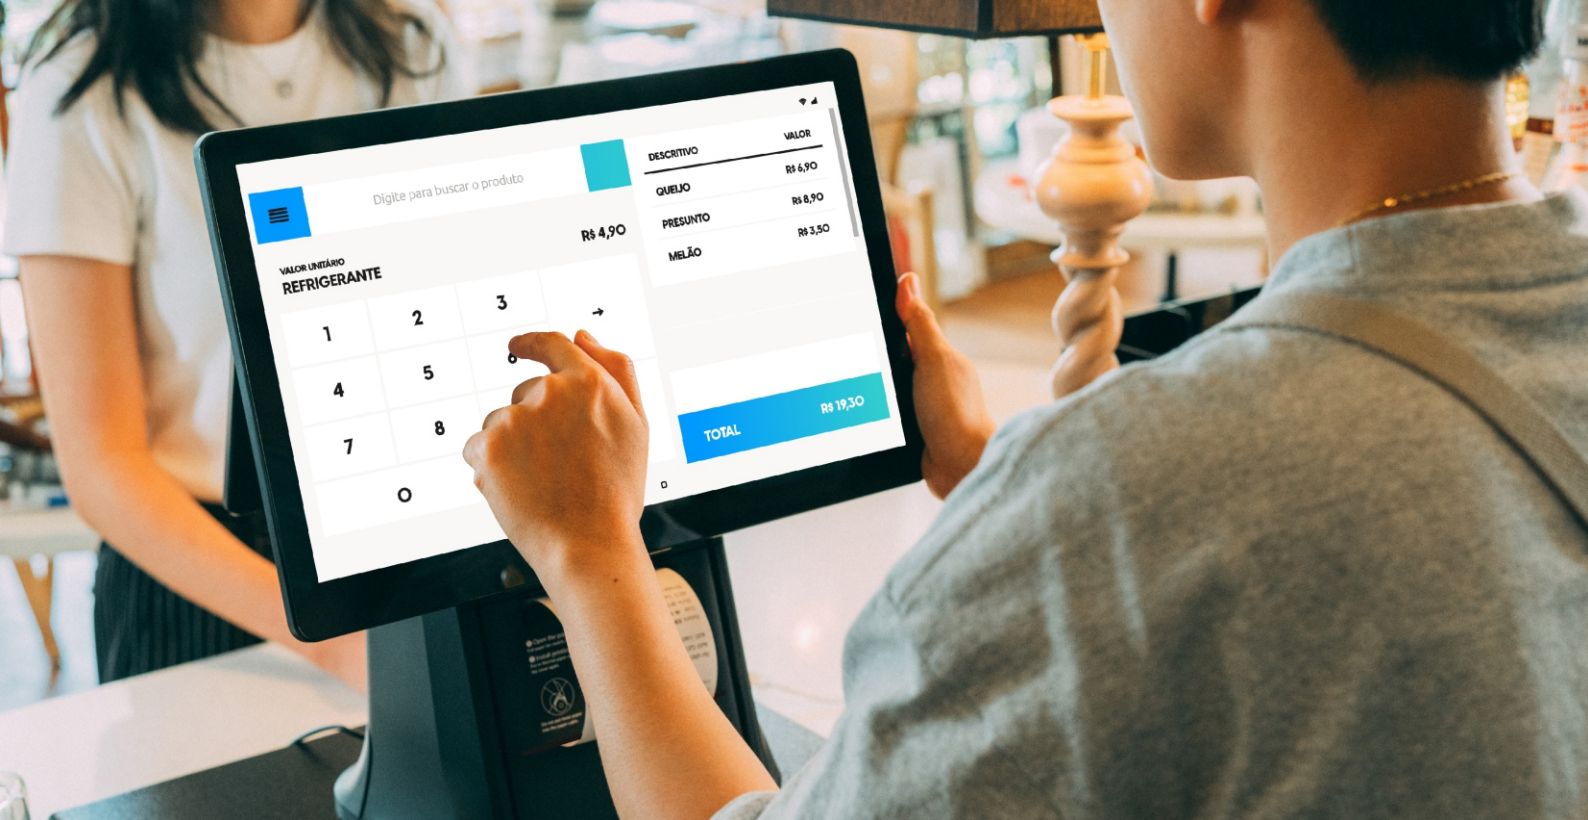

MAX E MAX DUO

elgin

Linha POSGO Android

Um All in One
com **máxima**
performance

MAX E MAX DUO

Informações Técnicas

Garantia de **12 meses**

O POSGO MAX é um PDV "All in one" **multifuncional e de alto desempenho**. Ele pode ser facilmente conectado a dispositivos externos, como leitores de códigos de barras, gaveta de dinheiro para criar uma experiência de check-out sem complicações para seus clientes.

Projetado para os **mais diversos segmentos que exigem um Hardware completo, eficiente e de alta durabilidade**, com tela de 15" widescreen e Android 11, o POSGO MAX é o equipamento ideal para tornar seu ponto de venda organizado e eficiente.

Também disponível na versão com segunda tela de 10" para utilização como display do cliente.

- **Quad-Core ARM** Cortex-A55, 2.0GHZ
Tela 15.6" 1920 x 1080
- **4GB RAM 32GB** Armazenamento
Android 11
- **5x USB, 1x RJ11, 1x RJ12, 1x RJ45 | Micro SD**
- **Impressora 80mm 250mm/s** bobina de Ø80mm
- **(MAX DUO) Display do Cliente: 10.1" 1280 x 800** (sem touch)